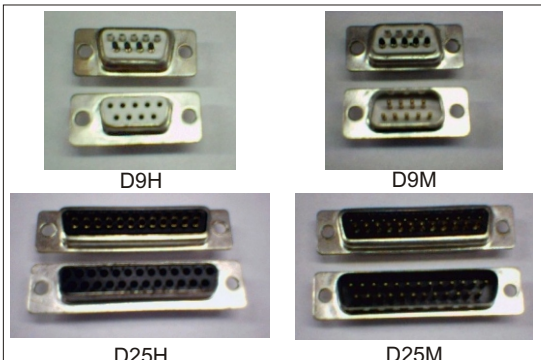

Prolongadores para Monitor, Teclado o Ratón

- Teclado PC 1,8 y 5 mts
- Teclado 5M / 5M 1,8 m
- Teclado/Ratón PS/2 1,8m
- Teclado/Ratón PS/2 3 y 5 mts
- Teclado/Ratón PS/2 m/h 10 m.
- VGA 15M/15H 1,8, 3 y 5 mts
- VGA 15M/15M 1,8 mts
- Ratón Serie 9M/9H 1,8 mts

Visualice su PC en 8 monitores a la vez

**VIDEO SPLITTER.** Visualice la información de su PC hasta en 8 monitores simultaneamente.

**Conmutadores KVM.** Conmutador para el control de 4 ordenadores con un solo teclado, ratón y monitor. Tamaño ultra-compacto

**DATASWITCH.** Conmutador Manual para 2 o 4 DataCables a 1 PC.

Conectores para Soldar

D9H      D9M  
D25H      D25M

Conectores Serie Telefonía

**CAB6603.** Duplex jack. Adaptador Doble para cable Telefónico.  
**CAB6612.** Distribuidor telefónico macho a 5 hembras.  
**CAB 6625.** Cable Teléfono con conectores.