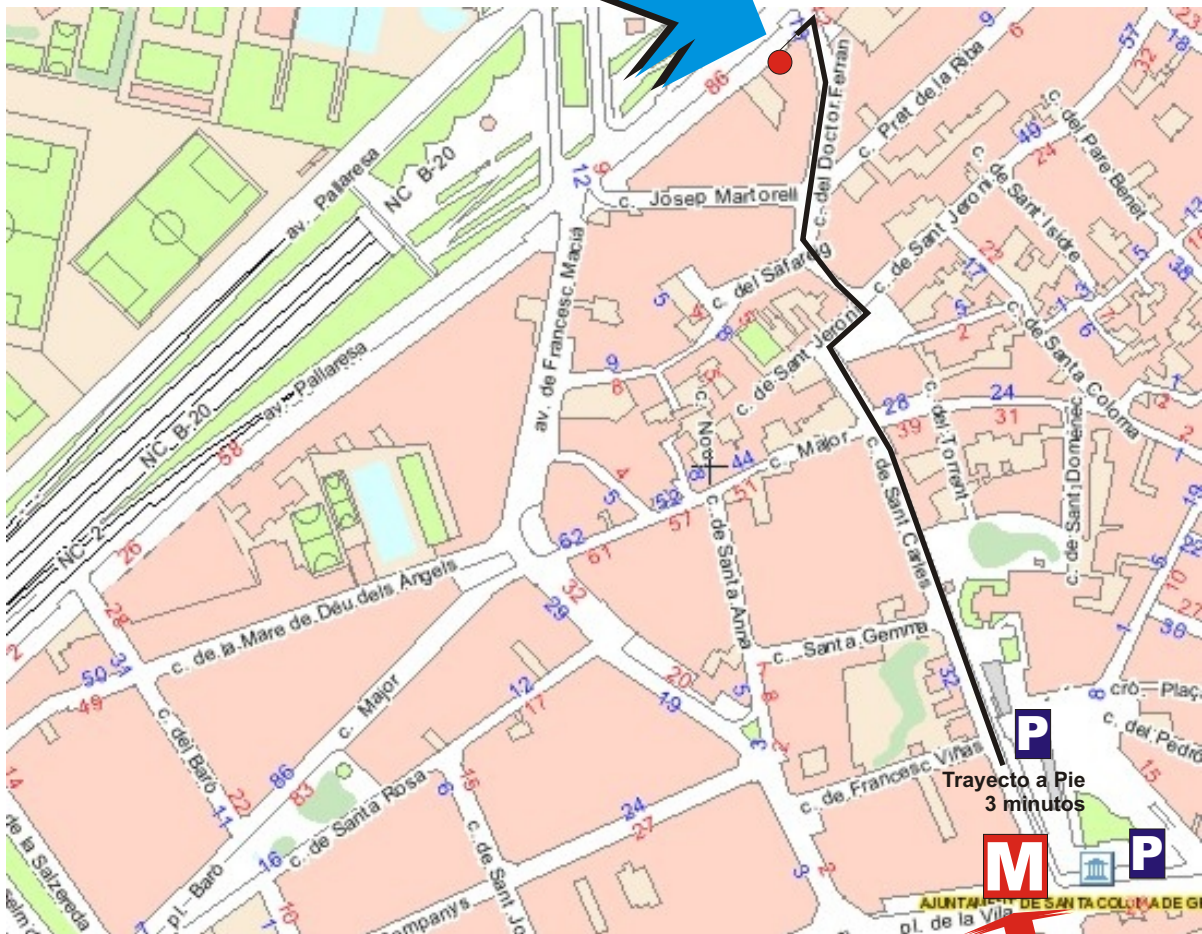

PLANO DE LOCALIZACIÓN

Itinerarios

Desde Gerona o Barcelona
Tomar B-20 sentido MATARO-MONTGAT
Tomar la Salida N° 19
(Santa Coloma de Gramenet)
Continuar sobre Avda. Pallaresa

Desde Mataro
Tomar C-32 sentido BARCELONA
continuar sobre la B-20
Tomar la Salida N° 19
(Santa Coloma de Gramenet)
Continuar sobre Avda. Pallaresa

Barcelona
Nudo Trinidad

Trayecto a Pie
3 minutos

Metro
Línea 1 - Santa Coloma